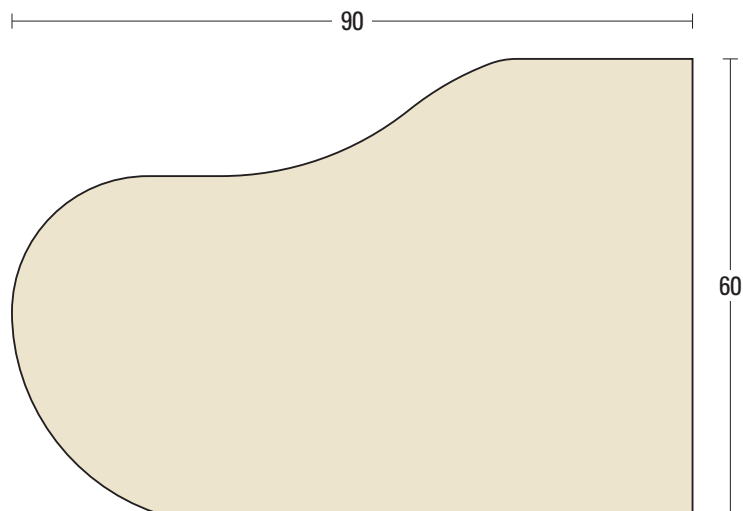

寸法は定尺3,650mmです。  
L=3,650 1本当たりの価格です。

## カウンター框

■ FM-4001 ▶ ¥35,100

■ FM-4002 ▶ ¥28,000

施  
工  
例

天然木シリーズ面形一覧

天然木シリーズ原寸図

天然木アールシリーズ

不燃セラミックシリーズ