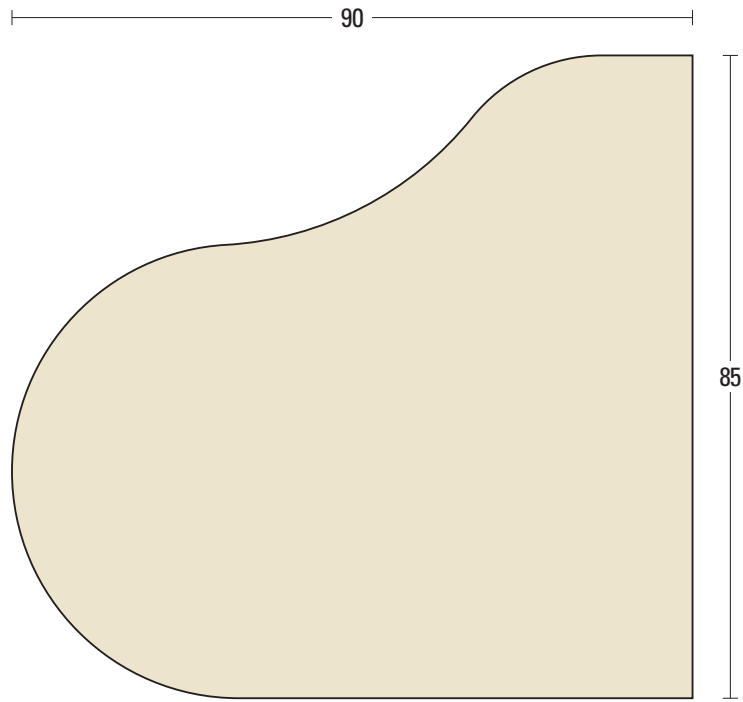

寸法は定尺3,650mmです。  
L=3,650 1本当たりの価格です。

## カウンター框

■ FM-4001 ▶ ¥35,100

■ FM-4002 ▶ ¥28,000

施  
工  
例

天然木シリーズ面形一覧

天然木シリーズ原寸図

天然木アールシリーズ

不燃セラミックシリーズ