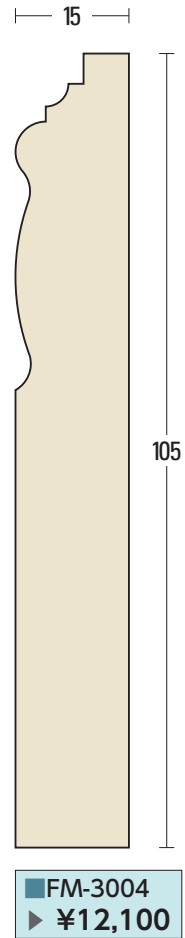

# 巾木

寸法は定尺3,650mmです。  
L=3,650 1本当たりの価格です。

施  
工  
例  
天然木シリーズ面形一覧  
天然木シリーズ原寸図  
天然木アールシリーズ  
不燃セラミックシリーズ