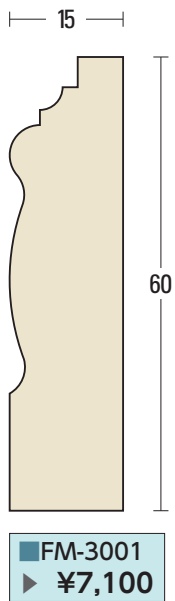

# 巾木

寸法は定尺3,650mmです。  
L=3,650 1本当たりの価格です。

施  
工  
例  
天然木シリーズ面形一覧  
天然木シリーズ原寸図  
天然木アールシリーズ  
不燃セラミックシリーズ