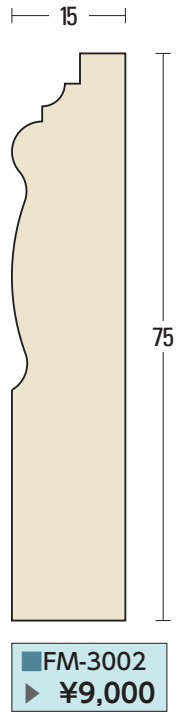

# 巾木

寸法は定尺3,650mmです。  
L=3,650 1本当たりの価格です。

施  
工  
例  
天然木シリーズ面形一覧  
天然木シリーズ原寸図  
天然木アールシリーズ  
不燃セラミックシリーズ