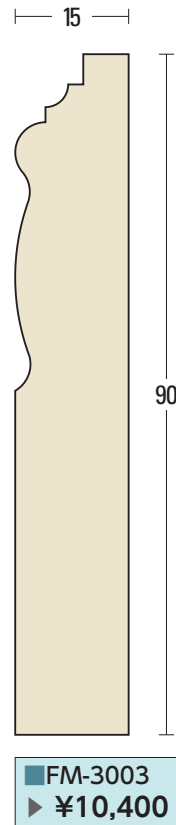

# 巾木

寸法は定尺3,650mmです。  
L=3,650 1本当たりの価格です。

施  
工  
例  
天然木シリーズ面形一覧  
天然木シリーズ原寸図  
天然木アールシリーズ  
不燃セラミックシリーズ