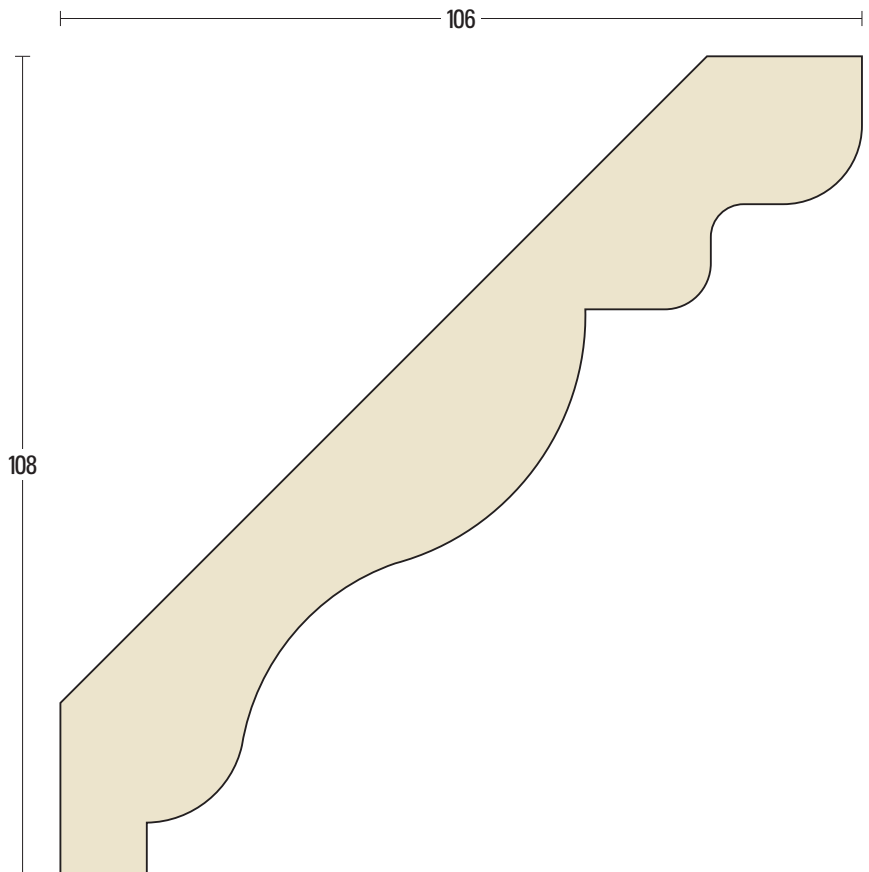

寸法は定尺3,650mmです。  
L=3,650 1本当たりの価格です。

■ FM-2208 ▶ ¥21,600

■ FM-2209 ▶ ¥24,900

施

工

例

天然木シリーズ面形一覧

天然木シリーズ原寸図