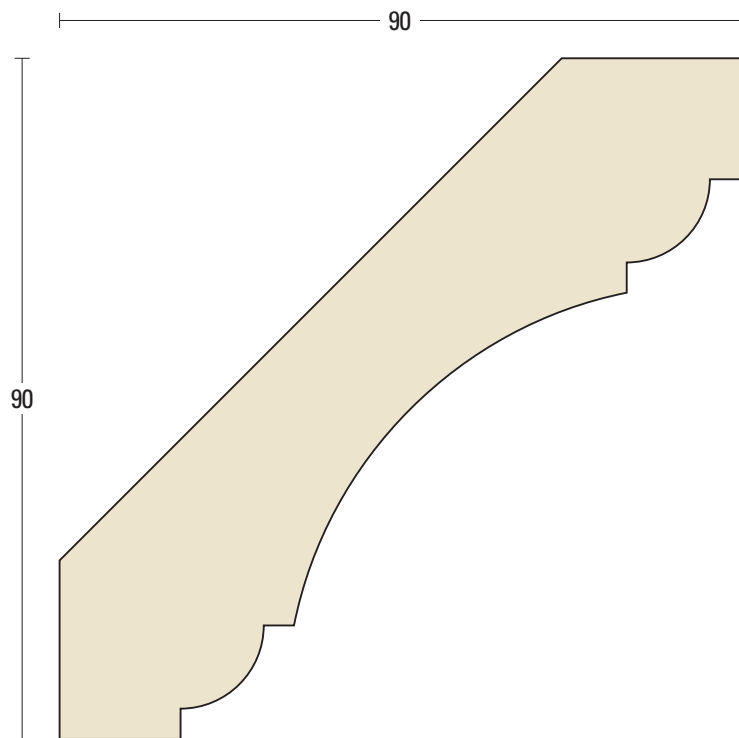

寸法は定尺3,650mmです。
L=3,650 1本当たりの価格です。

■ FM-2204 ▶ ¥23,000

■ FM-2205 ▶ ¥31,400

施

工

例

天然木シリーズ面形一覧

天然木シリーズ原寸図