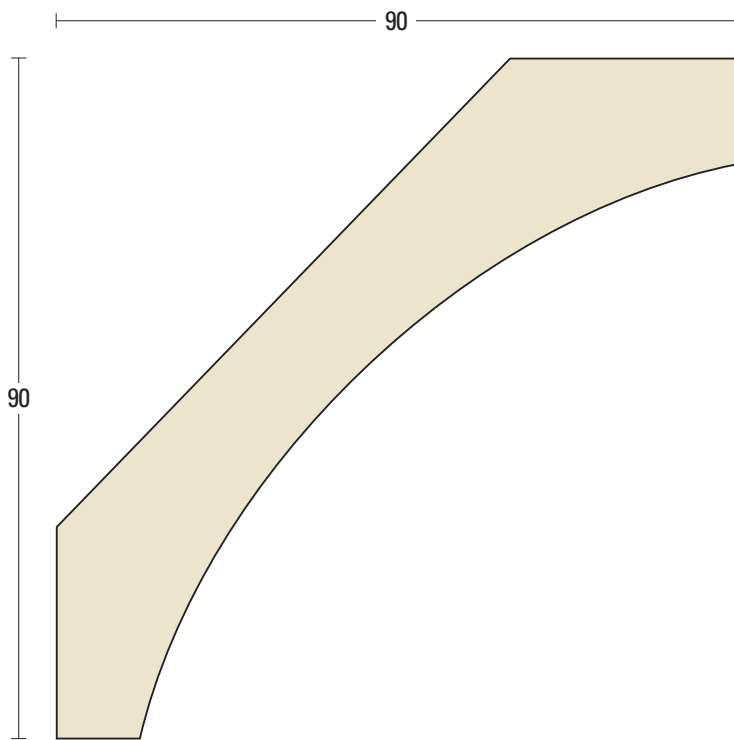

寸法は定尺3,650mmです。
L=3,650 1本当たりの価格です。

■ FM-2204 ▶ ¥23,000

■ FM-2205 ▶ ¥31,400

施

工

例

天然木シリーズ面形一覧

天然木シリーズ原寸図