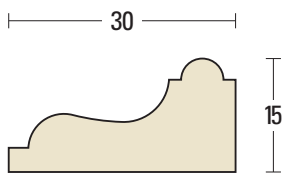

寸法は定尺3,650mmです。
L=3,650 1本当たりの価格です。

■ FM-2166 ▶ ¥49,900

■ FM-2167 ▶ ¥3,200

■ FM-2168 ▶ ¥3,400

■ FM-2169 ▶ ¥4,100

■ FM-2170 ▶ ¥4,300

■ FM-2171 ▶ ¥5,600

施
工
例
天然木シリーズ面形一覧
天然木シリーズ原寸図
天然木アーチシリーズ
不燃セラミックシリーズ