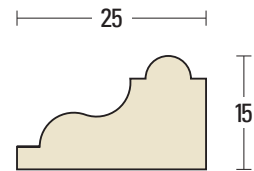

寸法は定尺3,650mmです。
L=3,650 1本当たりの価格です。

■ FM-2166 ▶ ¥49,900

■ FM-2167 ▶ ¥3,200

■ FM-2168 ▶ ¥3,400

■ FM-2169 ▶ ¥4,100

■ FM-2170 ▶ ¥4,300

■ FM-2171 ▶ ¥5,600

施
工
例
天然木シリーズ面形一覧
天然木シリーズ原寸図
天然木アーチシリーズ
不燃セラミックシリーズ