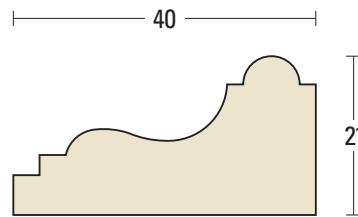

寸法は定尺3,650mmです。
L=3,650 1本当たりの価格です。

■ FM-2166 ▶ ¥49,900

■ FM-2167 ▶ ¥3,200

■ FM-2168 ▶ ¥3,400

■ FM-2169 ▶ ¥4,100

■ FM-2170 ▶ ¥4,300

■ FM-2171 ▶ ¥5,600

施
工
例
天然木シリーズ面形一覧
天然木シリーズ原寸図
天然木アーチシリーズ
不燃セラミックシリーズ