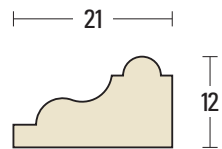

寸法は定尺3,650mmです。
L=3,650 1本当たりの価格です。

■ FM-2166 ▶ ¥49,900

■ FM-2167 ▶ ¥3,200

■ FM-2168 ▶ ¥3,400

■ FM-2169 ▶ ¥4,100

■ FM-2170 ▶ ¥4,300

■ FM-2171 ▶ ¥5,600

施
工
例
天然木シリーズ面形一覧
天然木シリーズ原寸図
天然木アーチシリーズ
不燃セラミックシリーズ