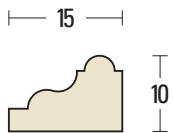

寸法は定尺3,650mmです。
L=3,650 1本当たりの価格です。

■ FM-2166 ▶ ¥49,900

■ FM-2167 ▶ ¥3,200

■ FM-2168 ▶ ¥3,400

■ FM-2169 ▶ ¥4,100

■ FM-2170 ▶ ¥4,300

■ FM-2171 ▶ ¥5,600

施
工
例
天然木シリーズ面形一覧
天然木シリーズ原寸図
天然木アーチシリーズ
不燃セラミックシリーズ