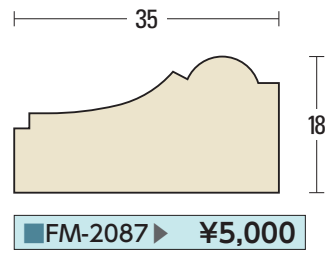

寸法は定尺3,650mmです。  
L=3,650 1本当たりの価格です。

施  
工  
例  
天然木シリーズ面形一覧  
天然木シリーズ原寸図  
天然木アーチシリーズ  
不燃セラミックシリーズ