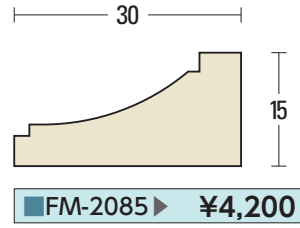

寸法は定尺3,650mmです。  
L=3,650 1本当たりの価格です。

施  
工  
例  
天然木シリーズ面形一覧  
天然木シリーズ原寸図  
天然木アーチシリーズ  
不燃セラミックシリーズ