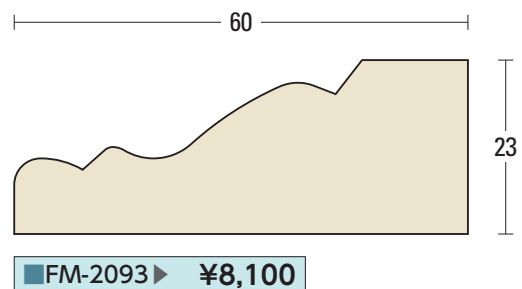

寸法は定尺3,650mmです。  
L=3,650 1本当たりの価格です。

施  
工  
例  
天然木シリーズ面形一覧  
天然木シリーズ原寸図  
天然木アーチシリーズ  
不燃セラミックシリーズ