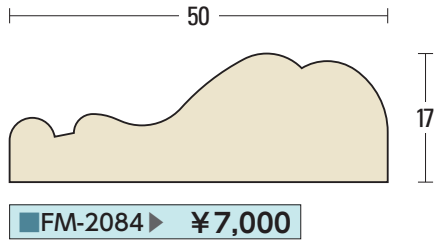

寸法は定尺3,650mmです。  
L=3,650 1本当たりの価格です。

施  
工  
例  
天然木シリーズ面形一覧  
天然木シリーズ原寸図  
天然木アーチシリーズ  
不燃セラミックシリーズ