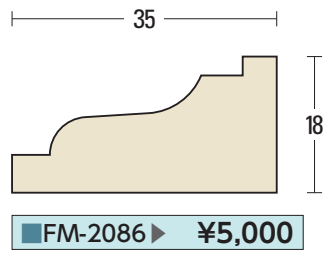

寸法は定尺3,650mmです。  
L=3,650 1本当たりの価格です。

施  
工  
例  
天然木シリーズ面形一覧  
天然木シリーズ原寸図  
天然木アーチシリーズ  
不燃セラミックシリーズ