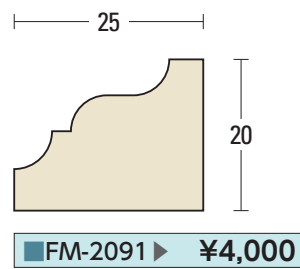

寸法は定尺3,650mmです。  
L=3,650 1本当たりの価格です。

施  
工  
例  
天然木シリーズ面形一覧  
天然木シリーズ原寸図  
天然木アーチシリーズ  
不燃セラミックシリーズ