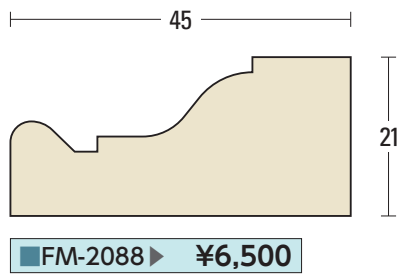

寸法は定尺3,650mmです。  
L=3,650 1本当たりの価格です。

施  
工  
例  
天然木シリーズ面形一覧  
天然木シリーズ原寸図  
天然木アーチシリーズ  
不燃セラミックシリーズ