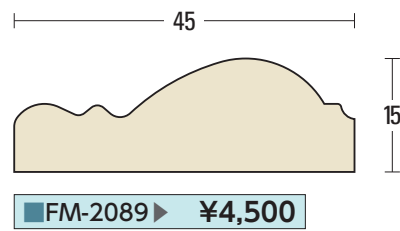

寸法は定尺3,650mmです。  
L=3,650 1本当たりの価格です。

施  
工  
例  
天然木シリーズ面形一覧  
天然木シリーズ原寸図  
天然木アーチシリーズ  
不燃セラミックシリーズ