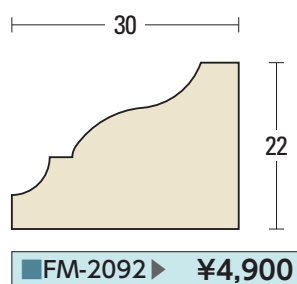

寸法は定尺3,650mmです。  
L=3,650 1本当たりの価格です。

施  
工  
例  
天然木シリーズ面形一覧  
天然木シリーズ原寸図  
天然木アーチシリーズ  
不燃セラミックシリーズ