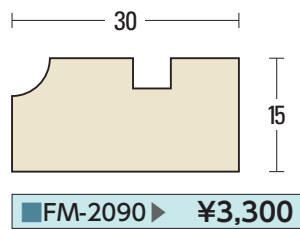

寸法は定尺3,650mmです。  
L=3,650 1本当たりの価格です。

施  
工  
例  
天然木シリーズ面形一覧  
天然木シリーズ原寸図  
天然木アーチシリーズ  
不燃セラミックシリーズ